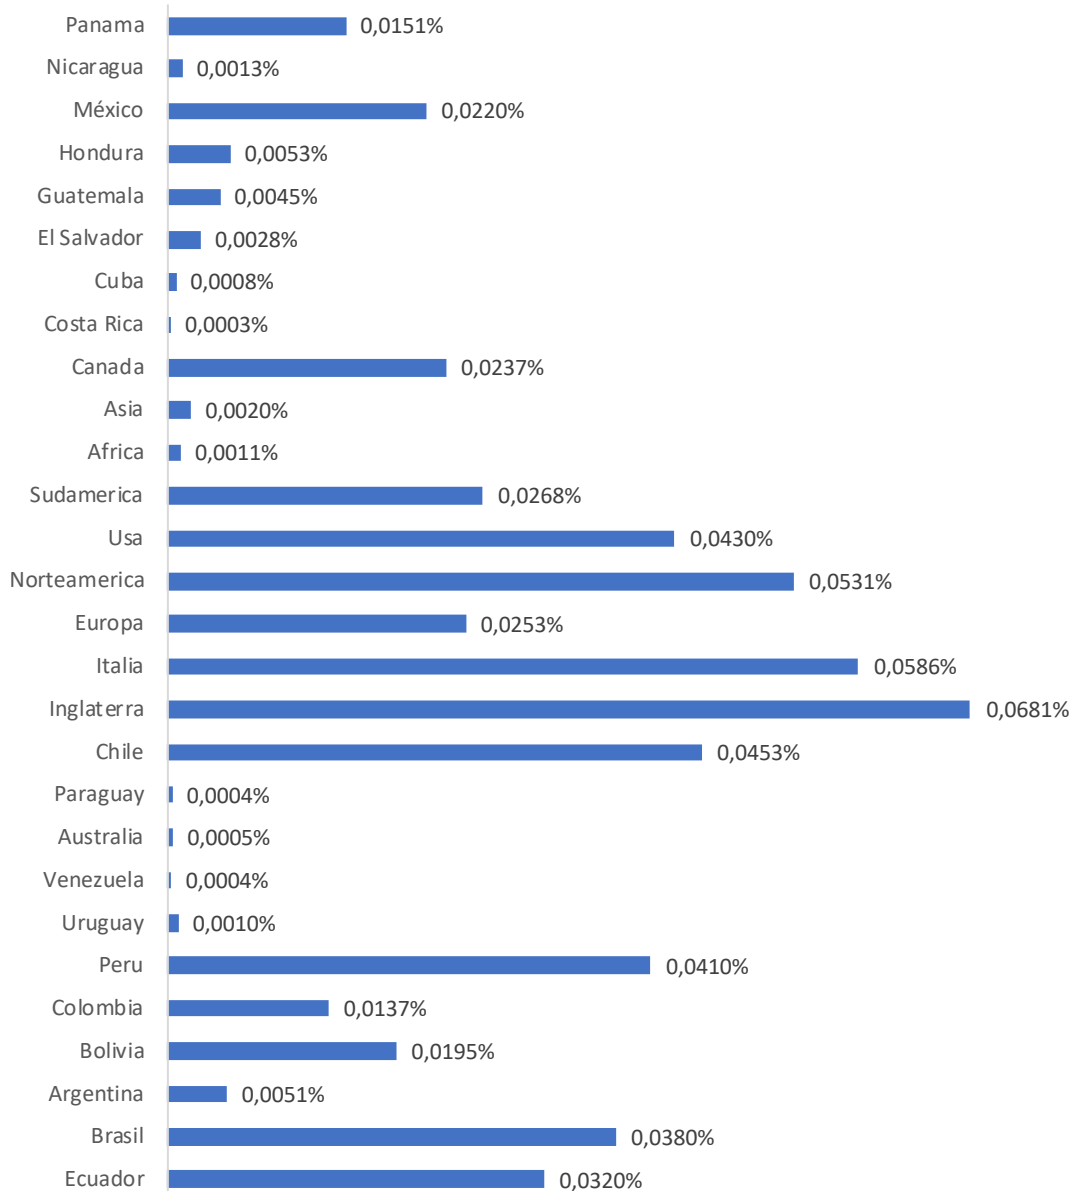

COVID-19 en CHILE y en el MUNDO

lunes, 20 de julio de 2020, hora 11:16:28

Covid-19 Muertos divididos por habitantes del lugar

<https://ciberspace.cl/>

■ Muertos/pobla

<https://ciberspace.cl/>