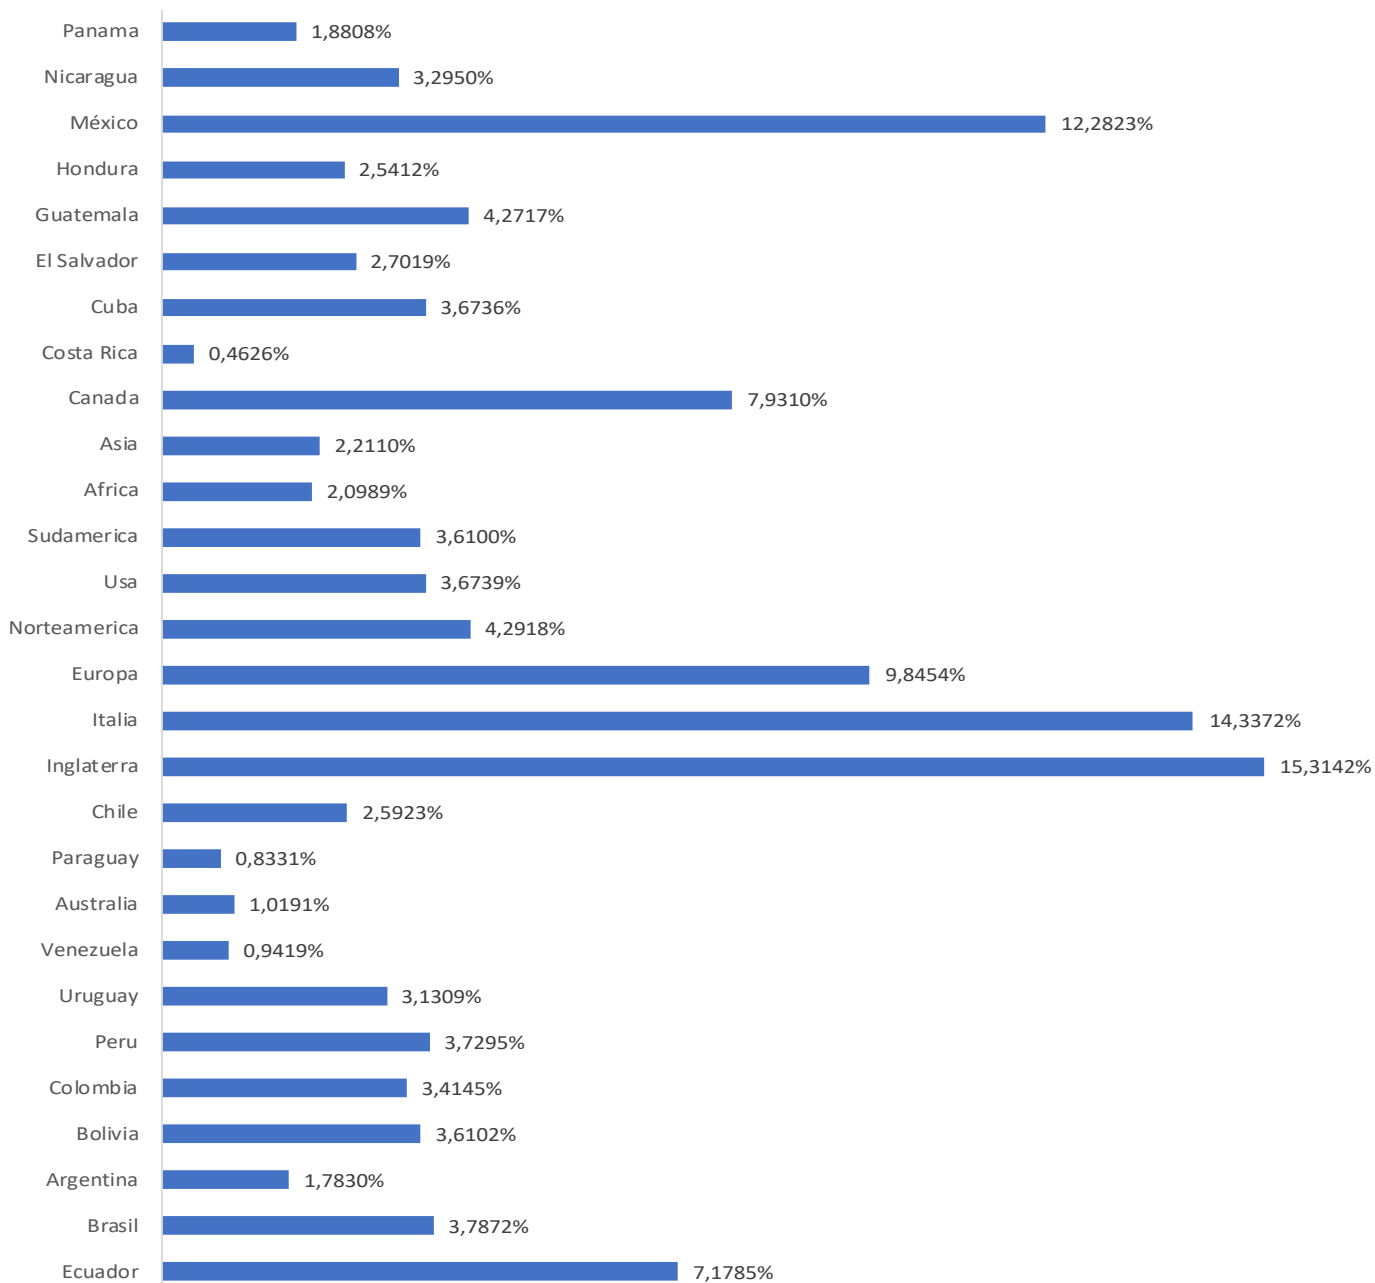

COVID-19 en CHILE y en el MUNDO

lunes, 20 de julio de 2020, hora 11:16:28

La situación en el Mundo

Muertos divididos por contaminados

<https://ciberspace.cl/>

■ Porcentaje

<https://ciberspace.cl/>