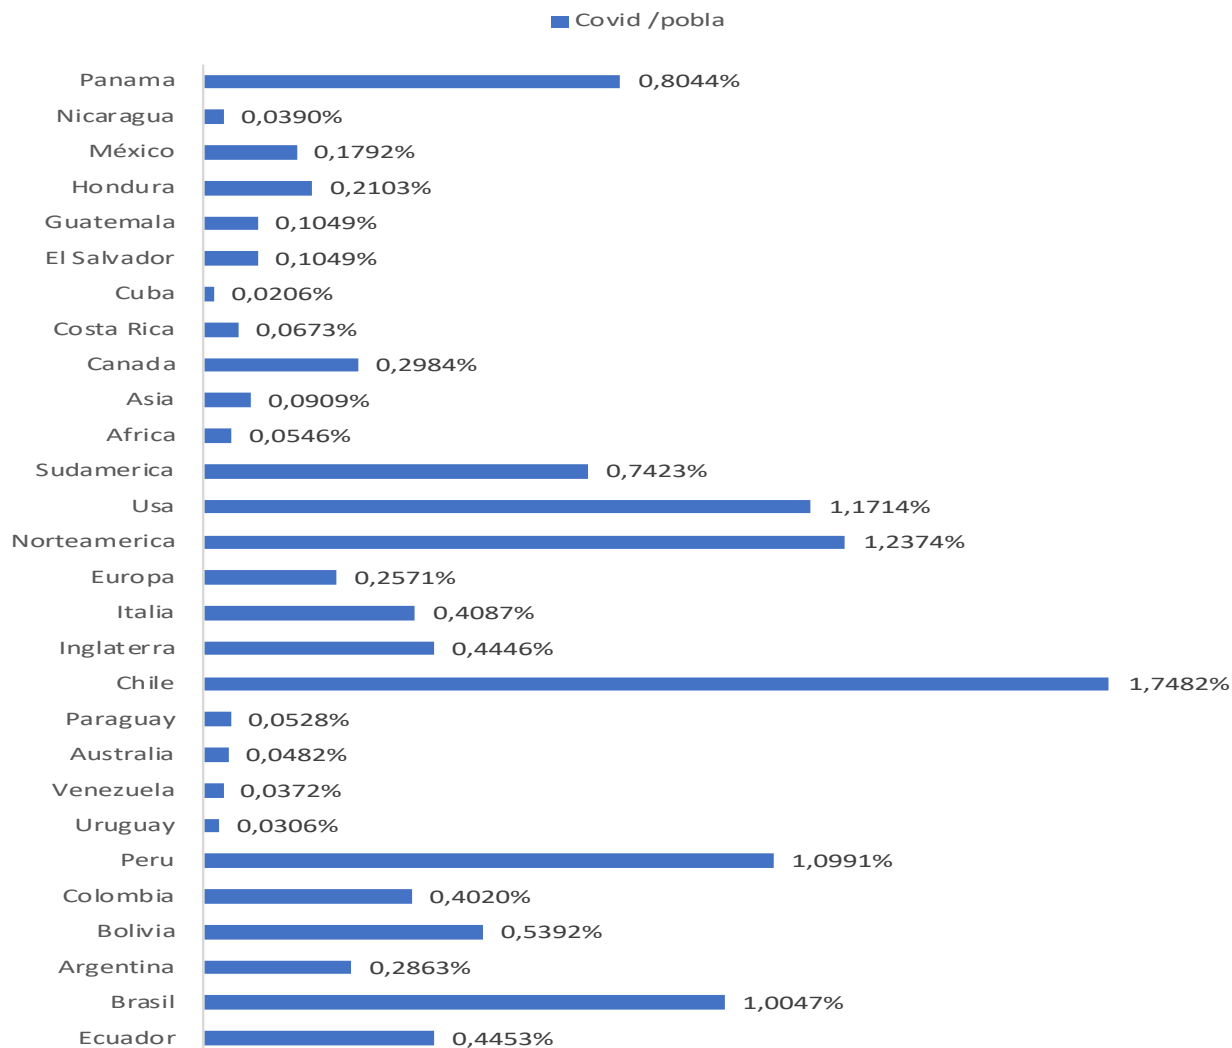

COVID-19 en CHILE y en el MUNDO

lunes, 20 de julio de 2020, hora 11:16:28

Contagiados con Covid-19 dividido por habitantes del lugar

<https://ciberspace.cl/>

<https://ciberspace.cl/>