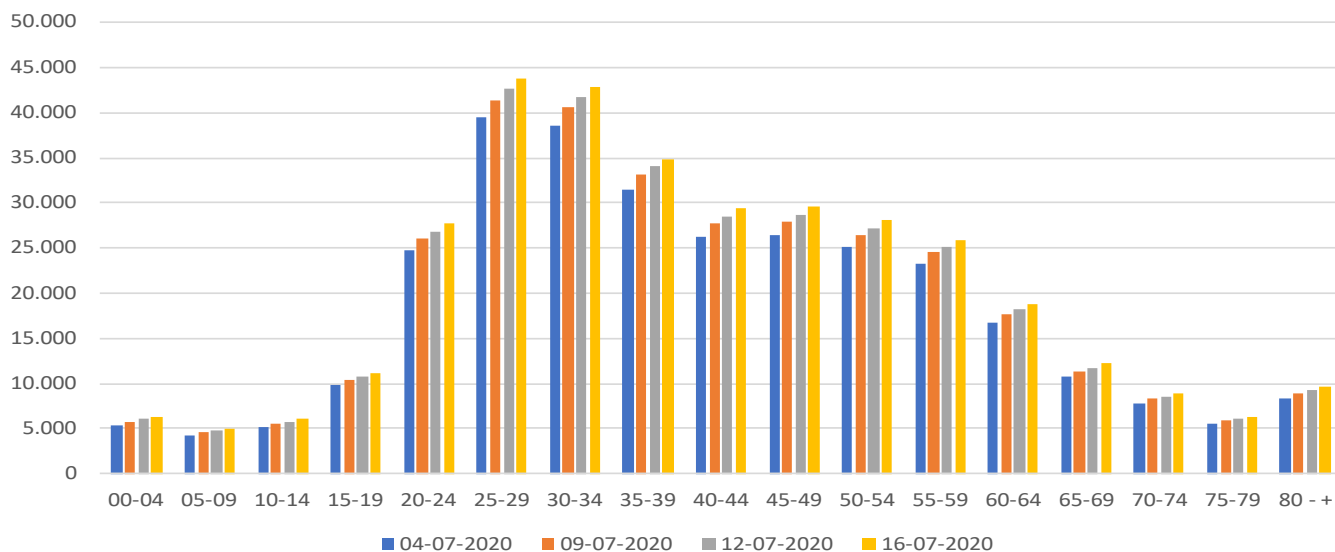

COVID-19 en CHILE y en el MUNDO

lunes, 20 de julio de 2020, hora 11:16:28

En Chile la Edad

Edad de personas contagiados con Coronavirus				
Edad	04-07-2020	09-07-2020	12-07-2020	16-07-2020
00-04	5.428	5.794	6.011	6.230
05-09	4.297	4.614	4.842	5.054
10-14	5.142	5.546	5.797	6.069
15-19	9.735	10.346	10.750	11.166
20-24	24.810	26.069	26.893	27.751
25-29	39.496	41.384	42.630	43.874
30-34	38.563	40.561	41.763	42.905
35-39	31.499	33.101	34.016	34.910
40-44	26.300	27.654	28.468	29.337
45-49	26.493	27.871	28.721	29.561
50-54	25.171	26.445	27.253	28.026
55-59	23.260	24.483	25.171	25.919
60-64	16.760	17.743	18.301	18.814
65-69	10.722	11.346	11.746	12.157
70-74	7.767	8.268	8.540	8.831
75-79	5.593	5.961	6.140	6.327
80 - +	8.320	8.886	9.212	9.555
total	309.356	326.072	336.254	346.486

Edad de personas contagiados con Coronavirus <https://ciberspace.cl/>